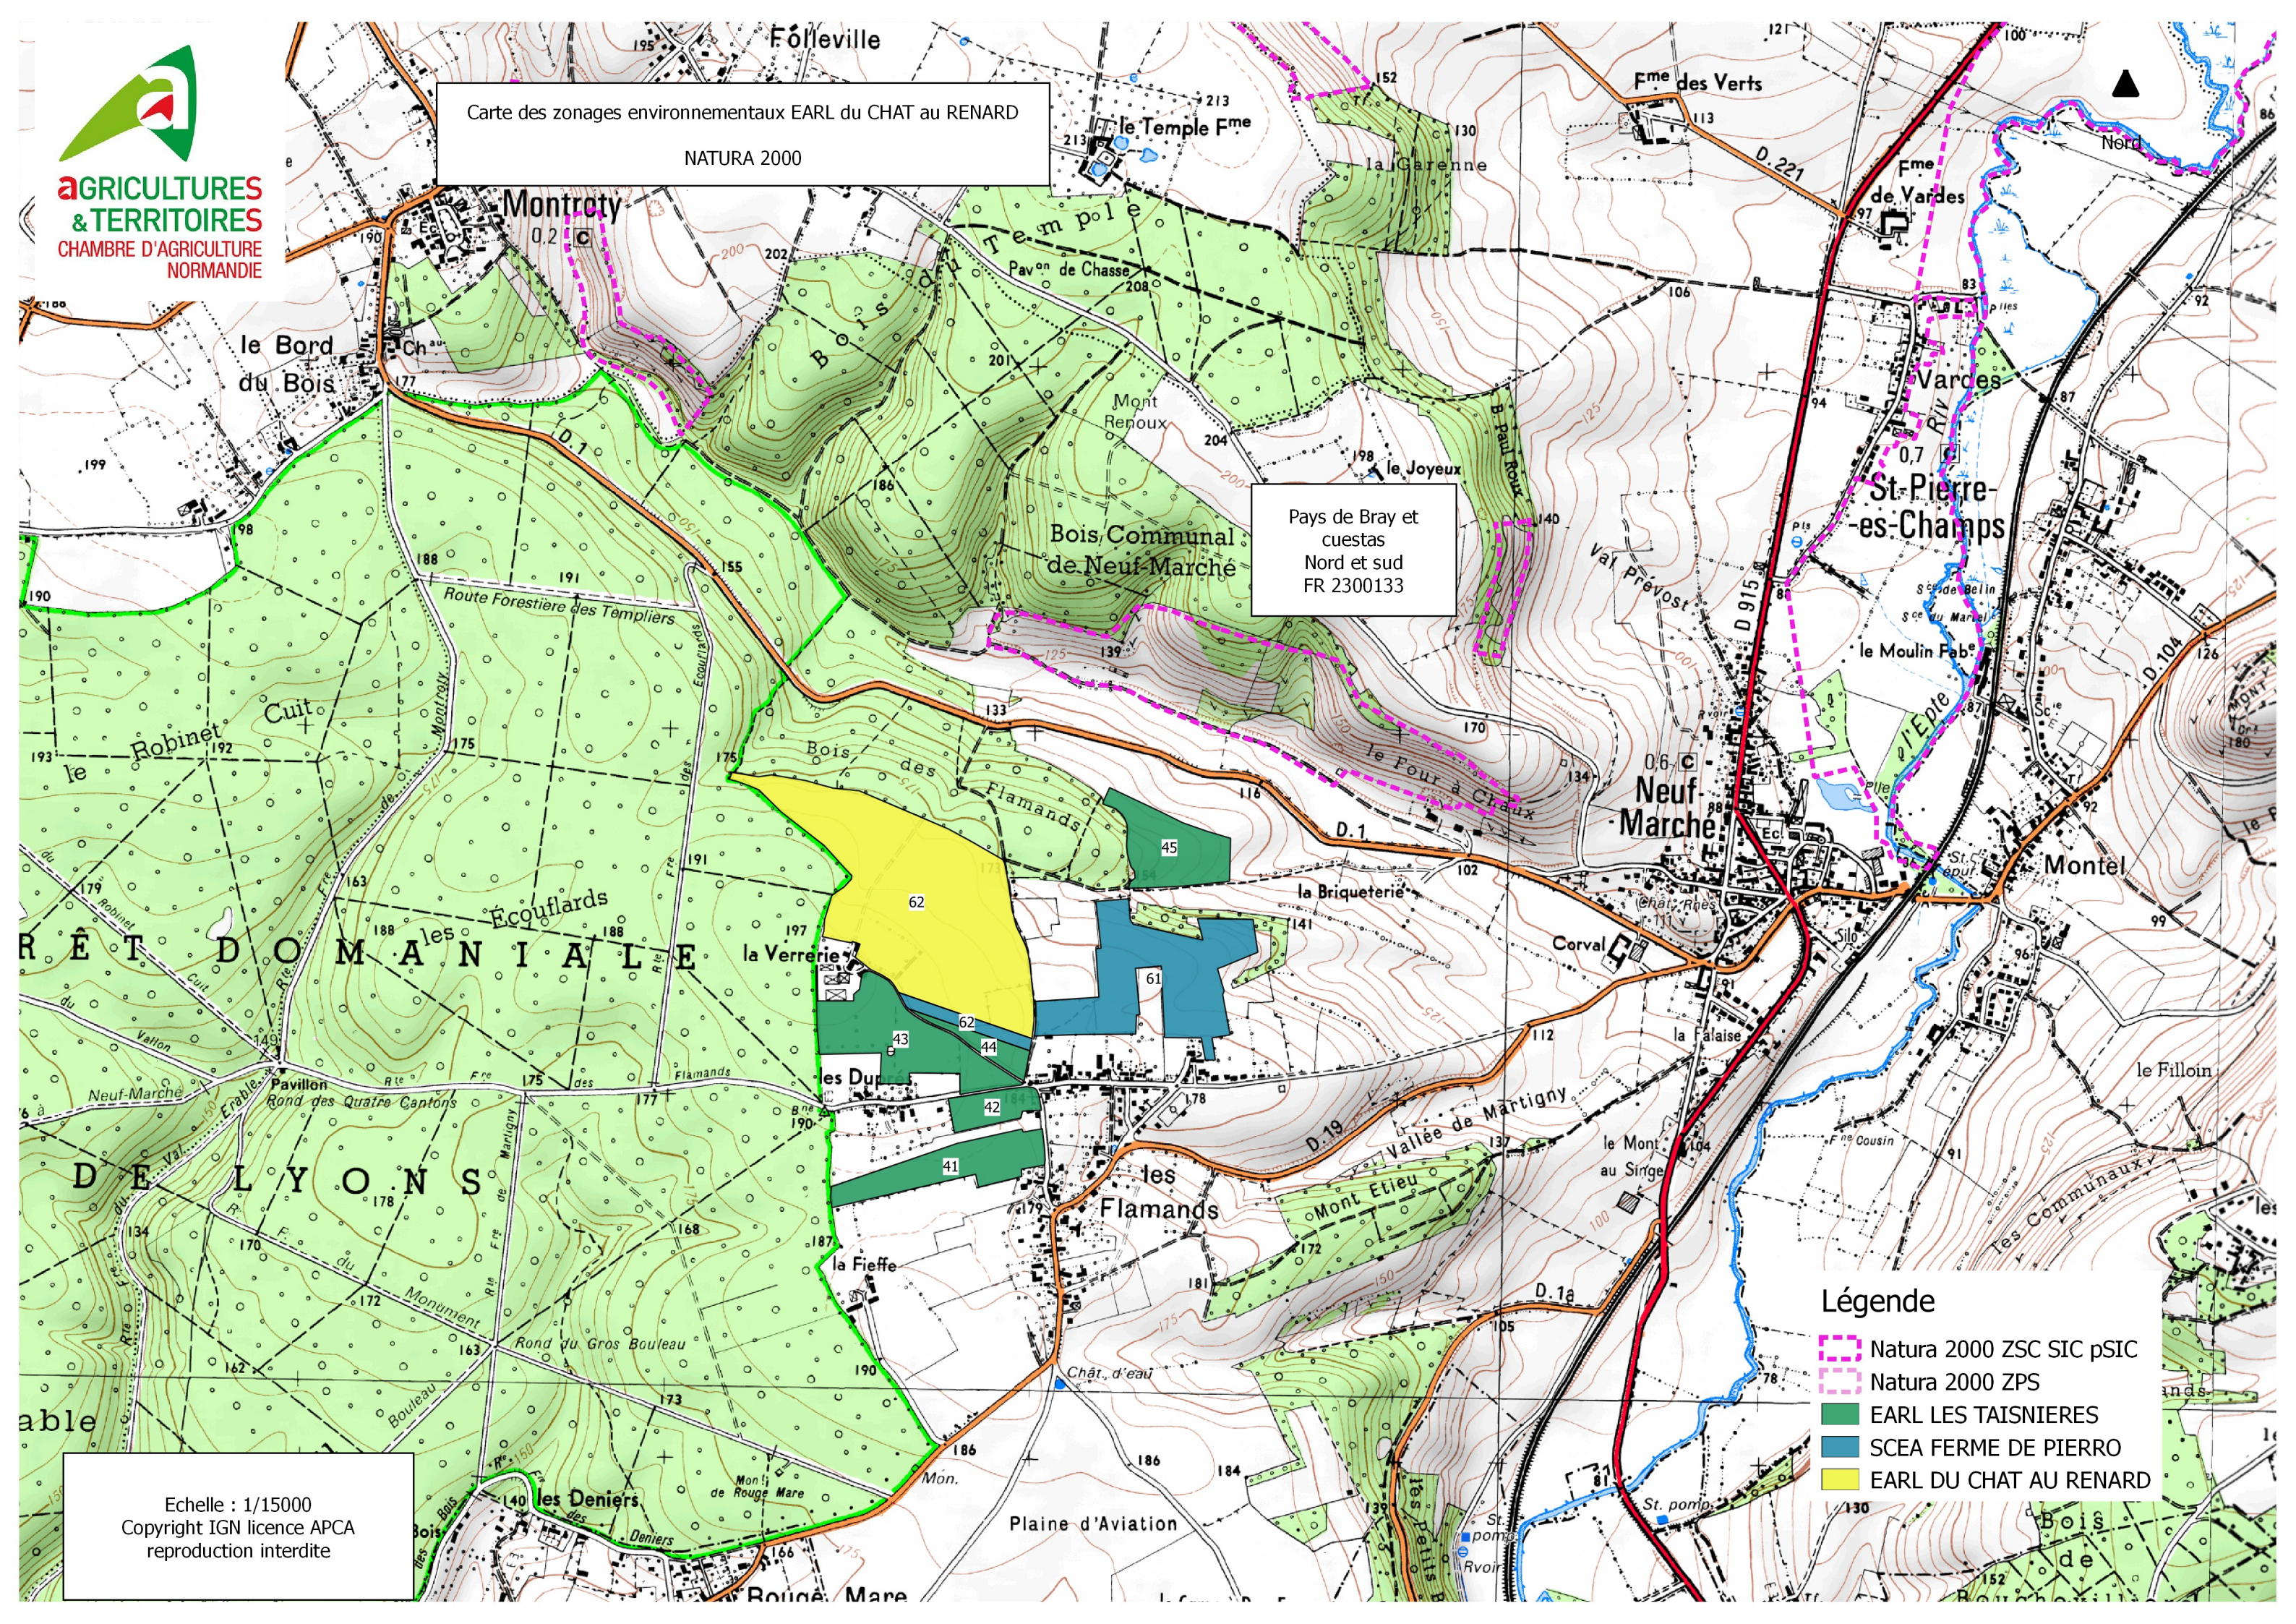

Carte des zonages environnementaux EARL du CHAT au RENARD
NATURA 2000

Pays de Bray et cuestas
Nord et sud
FR 2300133

- Légende**
-  Natura 2000 ZSC SIC pSIC
 -  Natura 2000 ZPS
 -  EARL LES TAISNIERES
 -  SCEA FERME DE PIERRO
 -  EARL DU CHAT AU RENARD

Echelle : 1/15000
Copyright IGN licence APCA
reproduction interdite

Carte des zonages environnementaux EARL du CHAT au RENARD
 NATURA 2000

- Légende**
- Natura 2000 ZSC SIC pSIC
 - Natura 2000 ZPS
 - EARL LES TAISNIERES
 - SCEA FERME DE PIERRO
 - EARL DU CHAT AU RENARD

Echelle : 1/15000
 Copyright IGN licence APCA
 reproduction interdite

Carte des zonages environnementaux EARL du CHAT au RENARD
NATURA 2000

- Légende**
-  Natura 2000 ZSC SIC pSIC
 -  Natura 2000 ZPS
 -  Point de captage
 -  SCEA Ferme de PIERRO
 -  EARL du CHAT au RENARD
 -  EARL les TAINIERES

Echelle : 1/15000
Copyright IGN licence APCA
reproduction interdite