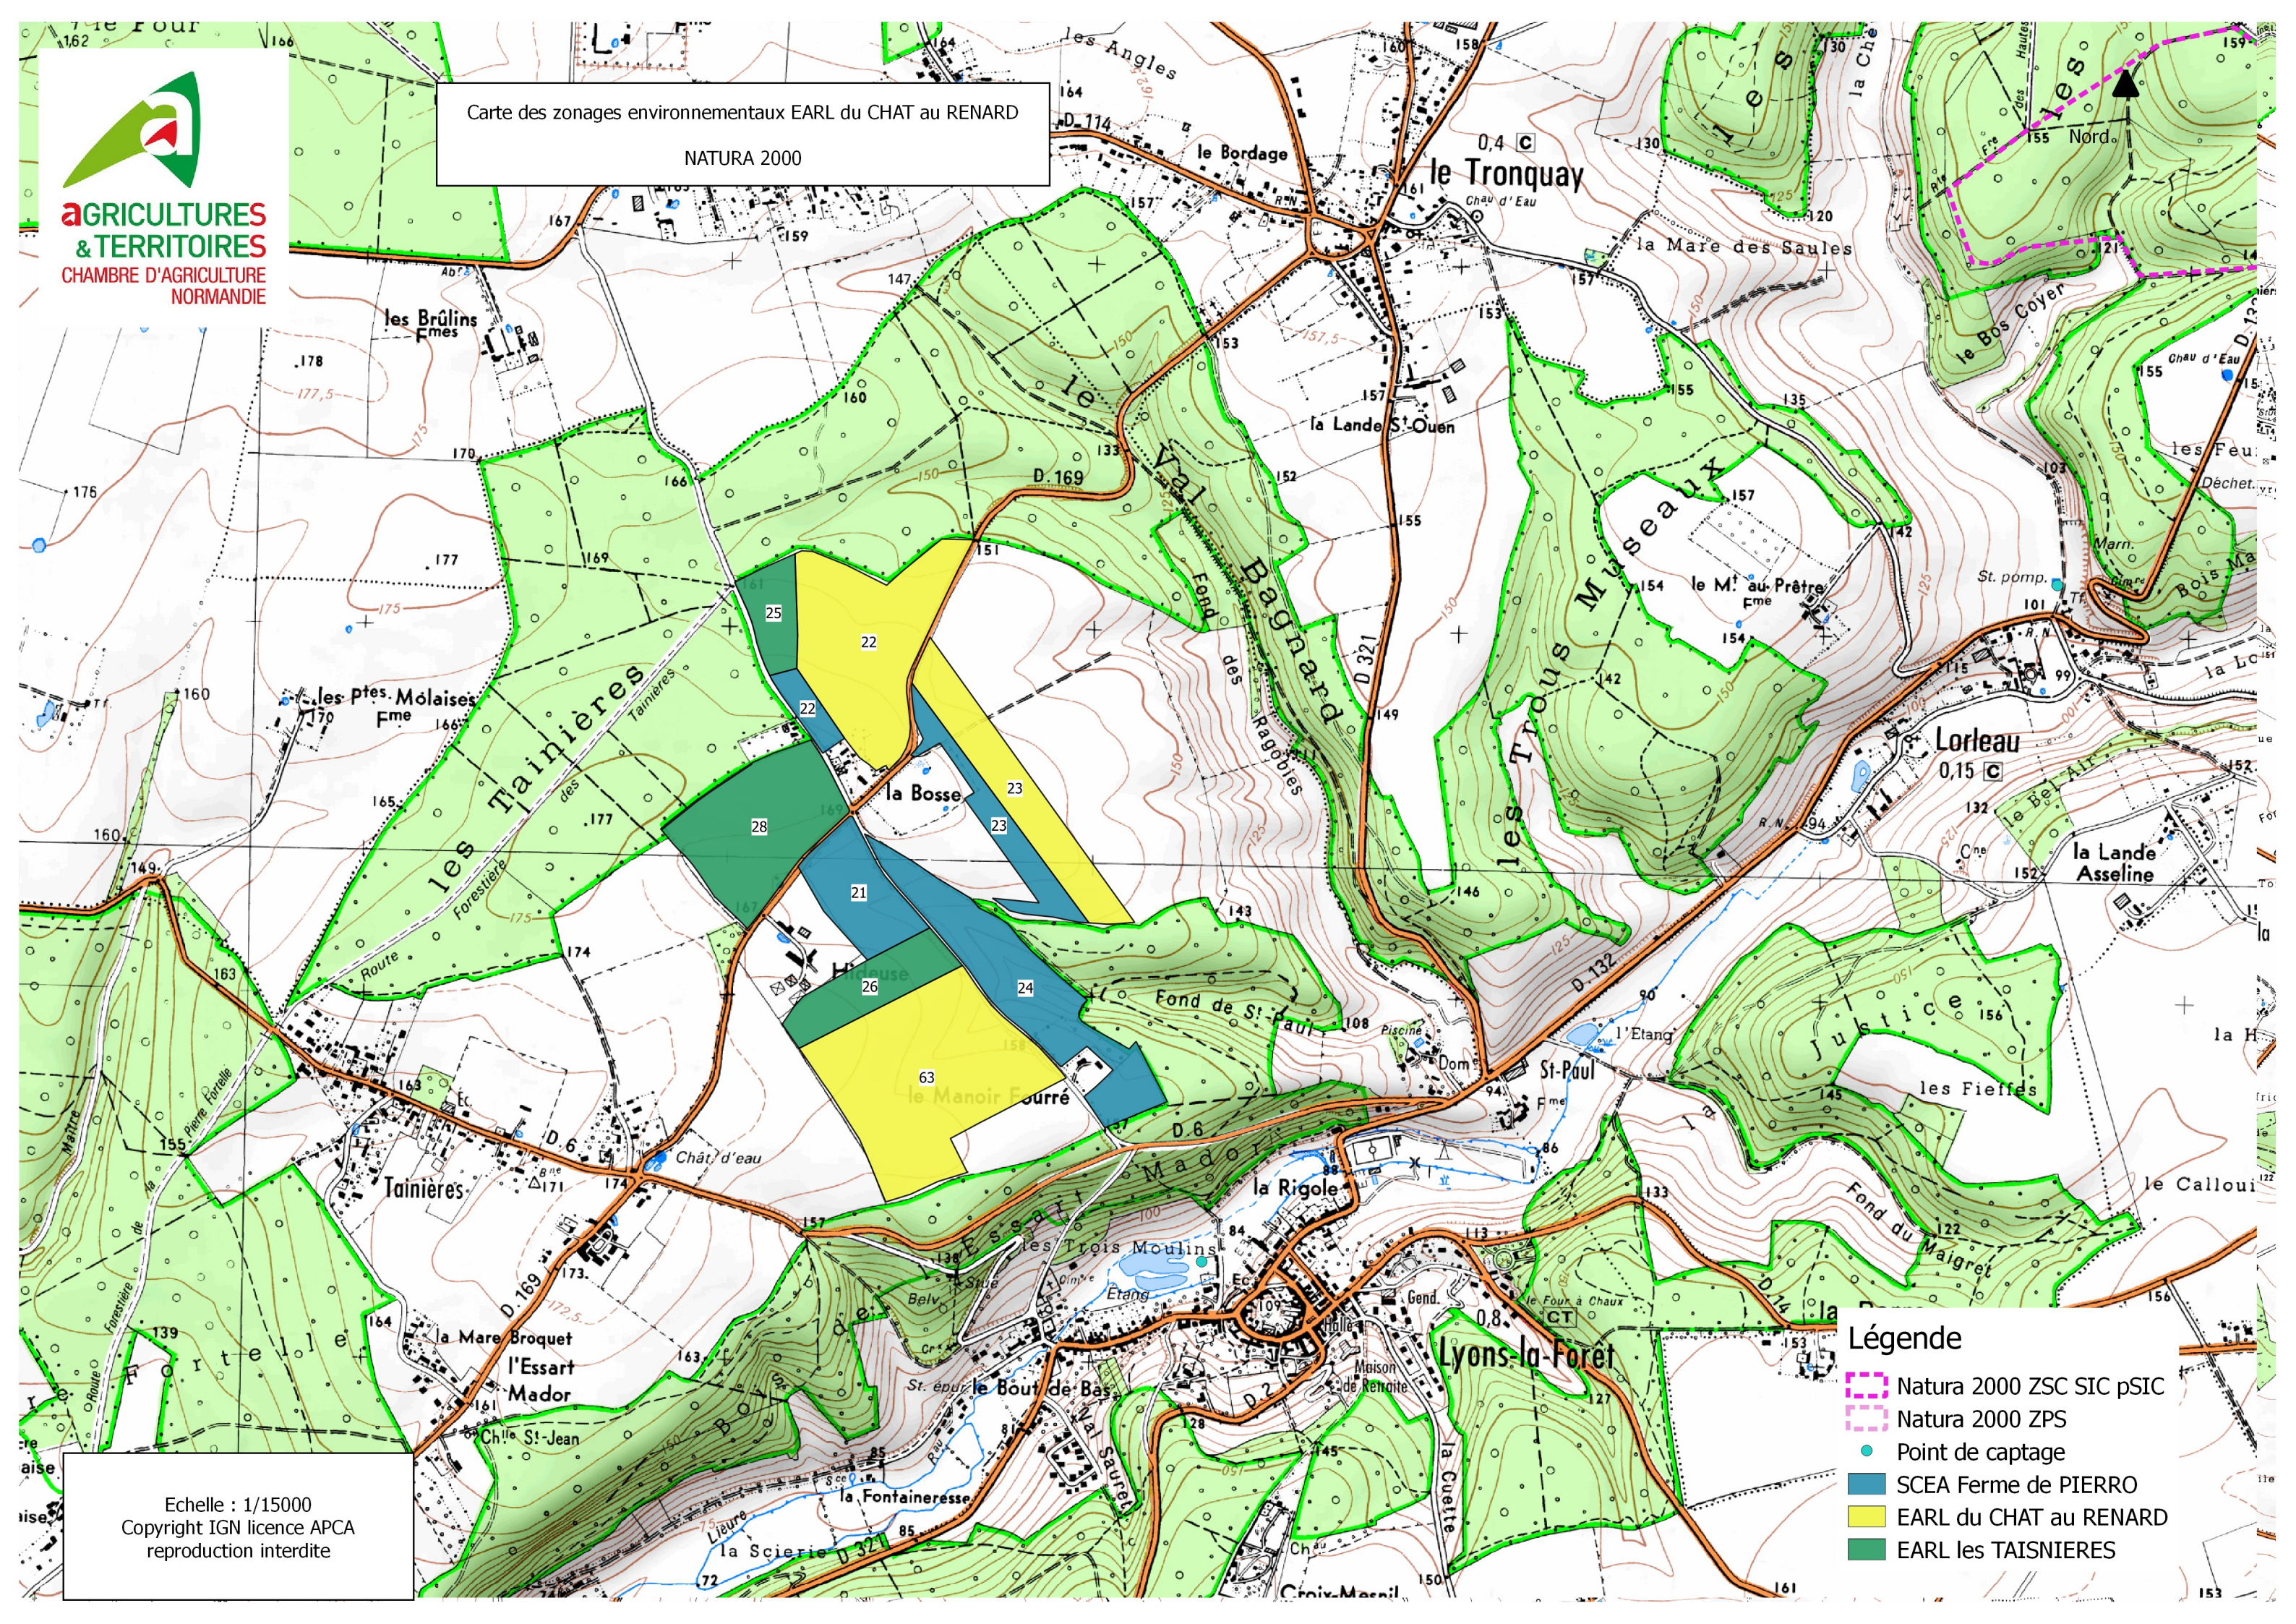

Carte des zonages environnementaux EARL du CHAT au RENARD
NATURA 2000

Pays de Bray et cuestas
Nord et sud
FR 2300133

- Légende**
-  Natura 2000 ZSC SIC pSIC
 -  Natura 2000 ZPS
 -  EARL LES TAISNIERES
 -  SCEA FERME DE PIERRO
 -  EARL DU CHAT AU RENARD

Echelle : 1/15000
Copyright IGN licence APCA
reproduction interdite

Carte des zonages environnementaux EARL du CHAT au RENARD
 NATURA 2000

- Légende**
- Natura 2000 ZSC SIC pSIC
 - Natura 2000 ZPS
 - EARL LES TAISNIERES
 - SCEA FERME DE PIERRO
 - EARL DU CHAT AU RENARD

Echelle : 1/15000
 Copyright IGN licence APCA
 reproduction interdite

Carte des zonages environnementaux EARL du CHAT au RENARD
NATURA 2000

- Légende**
-  Natura 2000 ZSC SIC pSIC
 -  Natura 2000 ZPS
 -  Point de captage
 -  SCEA Ferme de PIERRO
 -  EARL du CHAT au RENARD
 -  EARL les TAINIERES

Echelle : 1/15000
Copyright IGN licence APCA
reproduction interdite