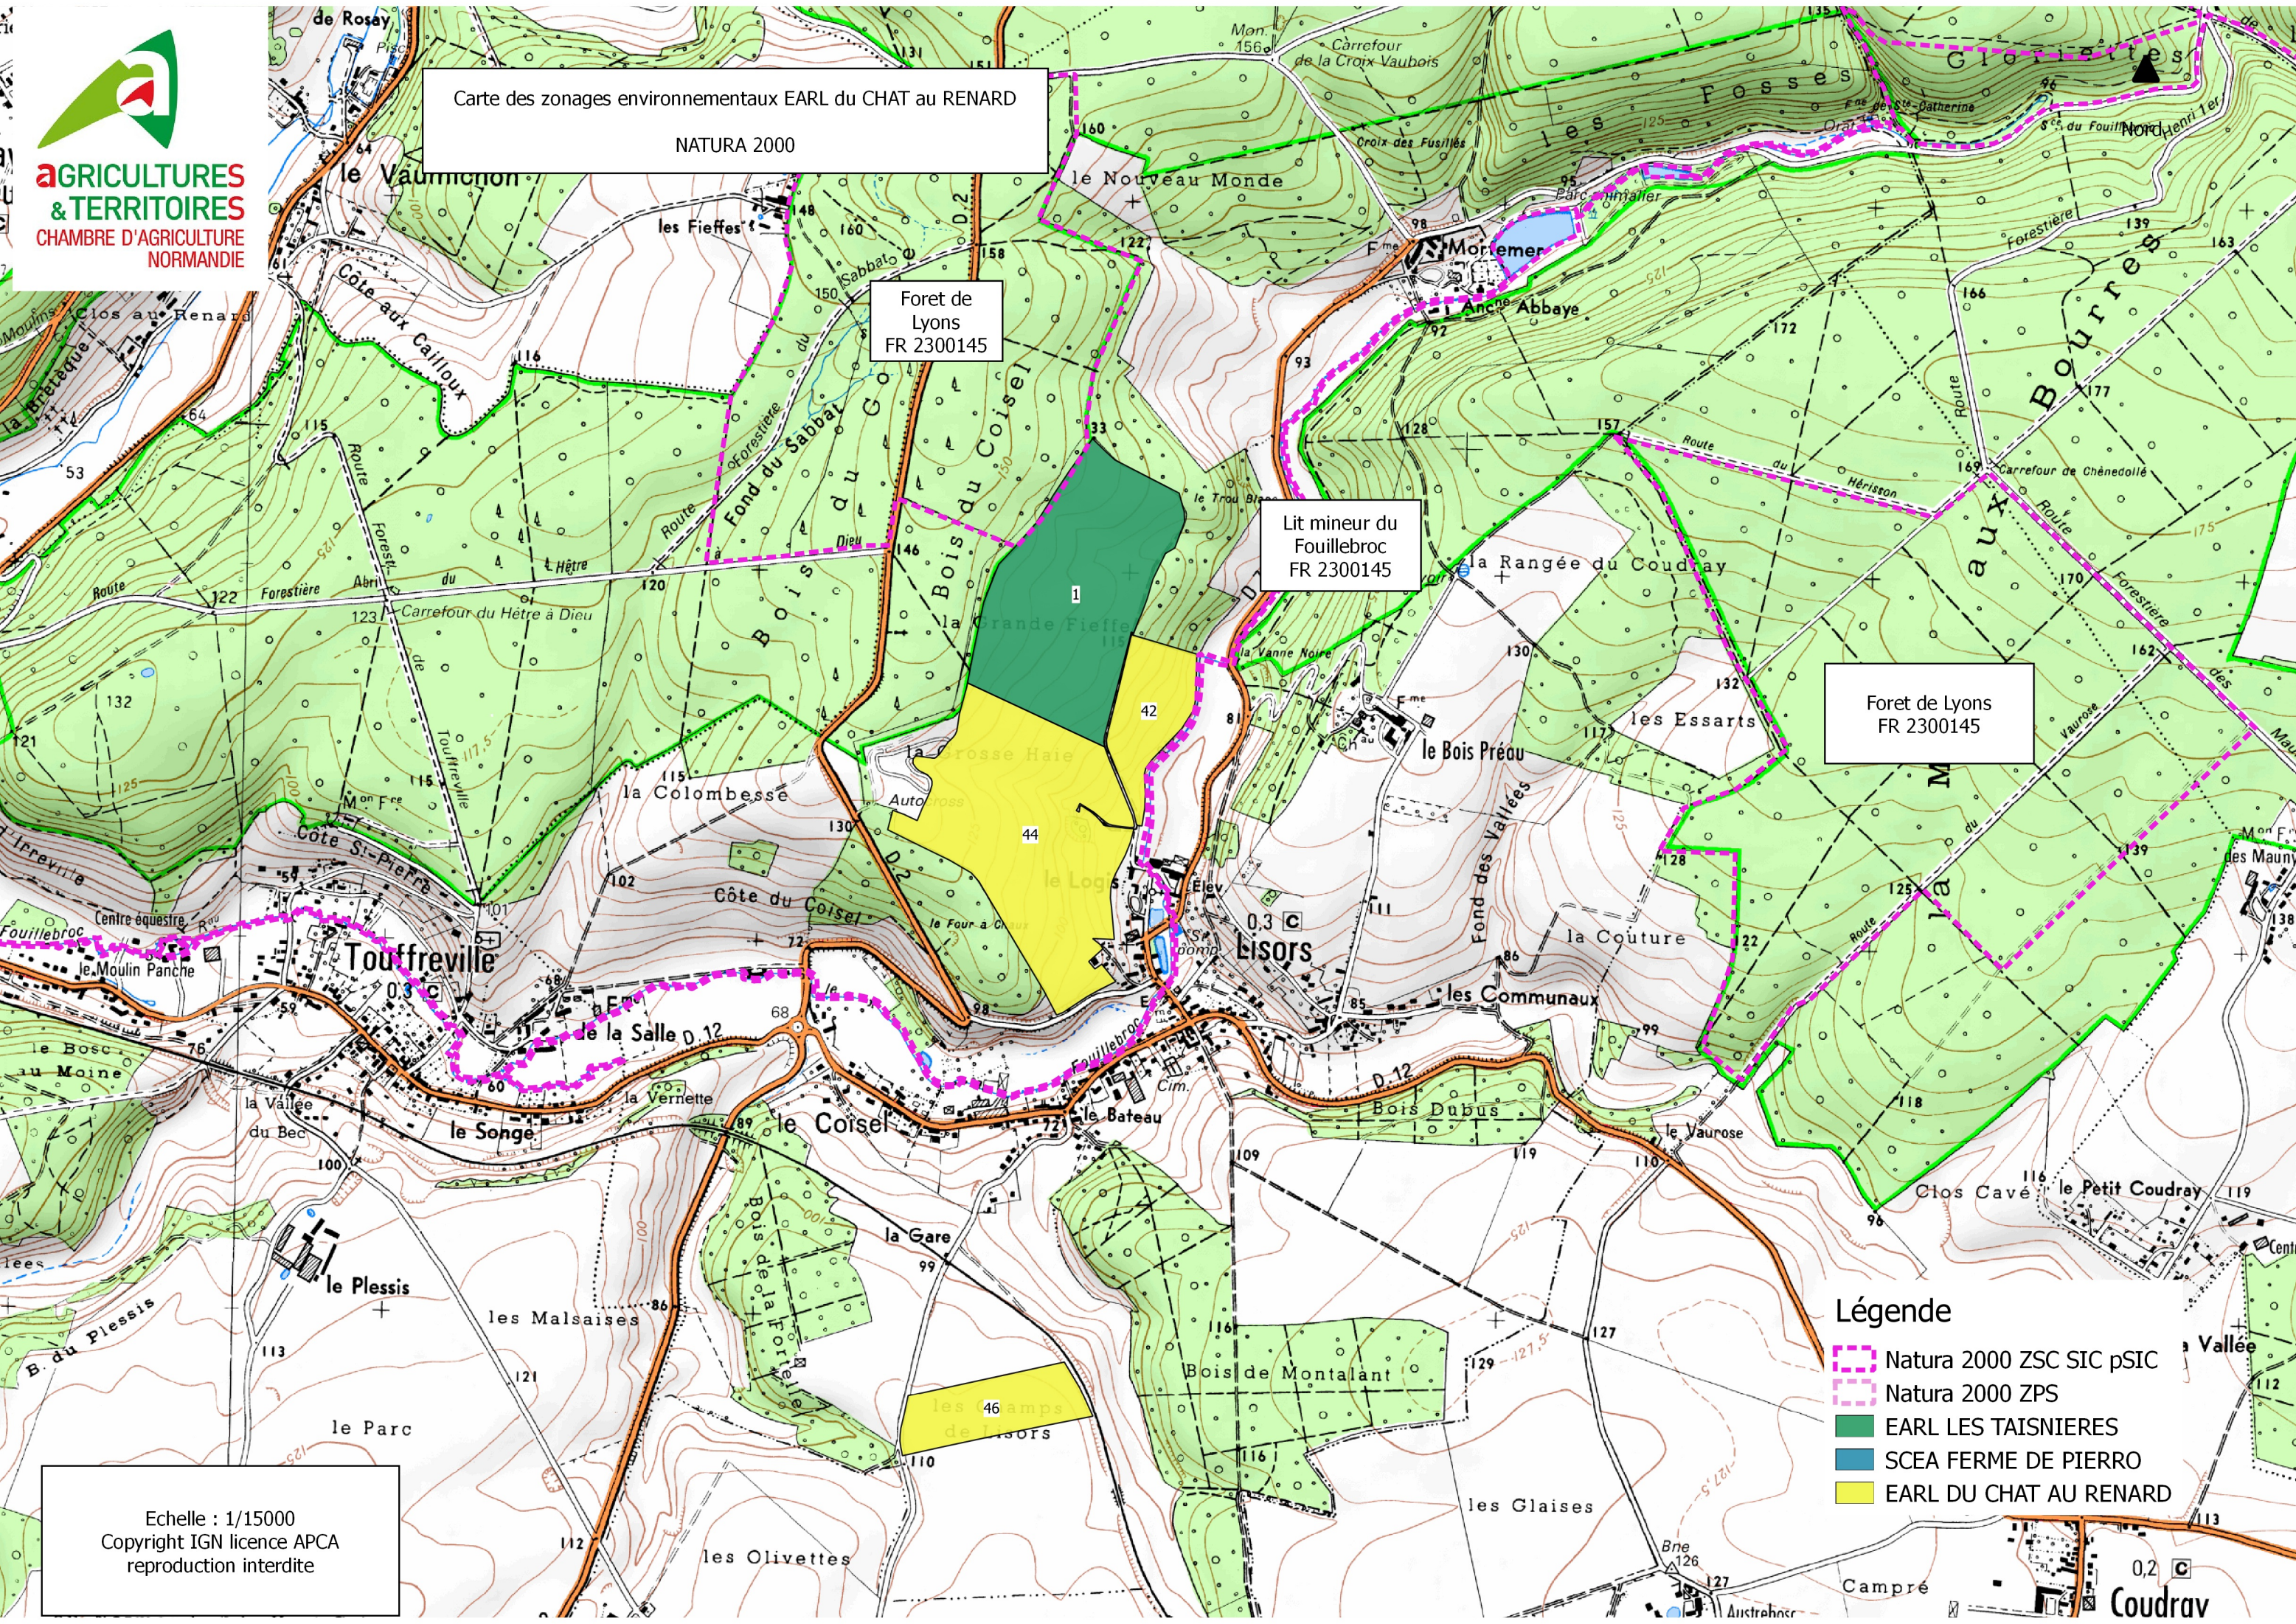

Carte des zonages environnementaux EARL du CHAT au RENARD
NATURA 2000

Pays de Bray et cuestas
Nord et sud
FR 2300133

- Légende**
-  Natura 2000 ZSC SIC pSIC
 -  Natura 2000 ZPS
 -  EARL LES TAISNIERES
 -  SCEA FERME DE PIERRO
 -  EARL DU CHAT AU RENARD

Echelle : 1/15000
Copyright IGN licence APCA
reproduction interdite

Carte des zonages environnementaux EARL du CHAT au RENARD
 NATURA 2000

- Légende**
- Natura 2000 ZSC SIC pSIC
 - Natura 2000 ZPS
 - EARL LES TAISNIERES
 - SCEA FERME DE PIERRO
 - EARL DU CHAT AU RENARD

Echelle : 1/15000
 Copyright IGN licence APCA
 reproduction interdite

Carte des zonages environnementaux EARL du CHAT au RENARD
NATURA 2000

- Légende**
-  Natura 2000 ZSC SIC pSIC
 -  Natura 2000 ZPS
 -  Point de captage
 -  SCEA Ferme de PIERRO
 -  EARL du CHAT au RENARD
 -  EARL les TAINIERES

Echelle : 1/15000
Copyright IGN licence APCA
reproduction interdite